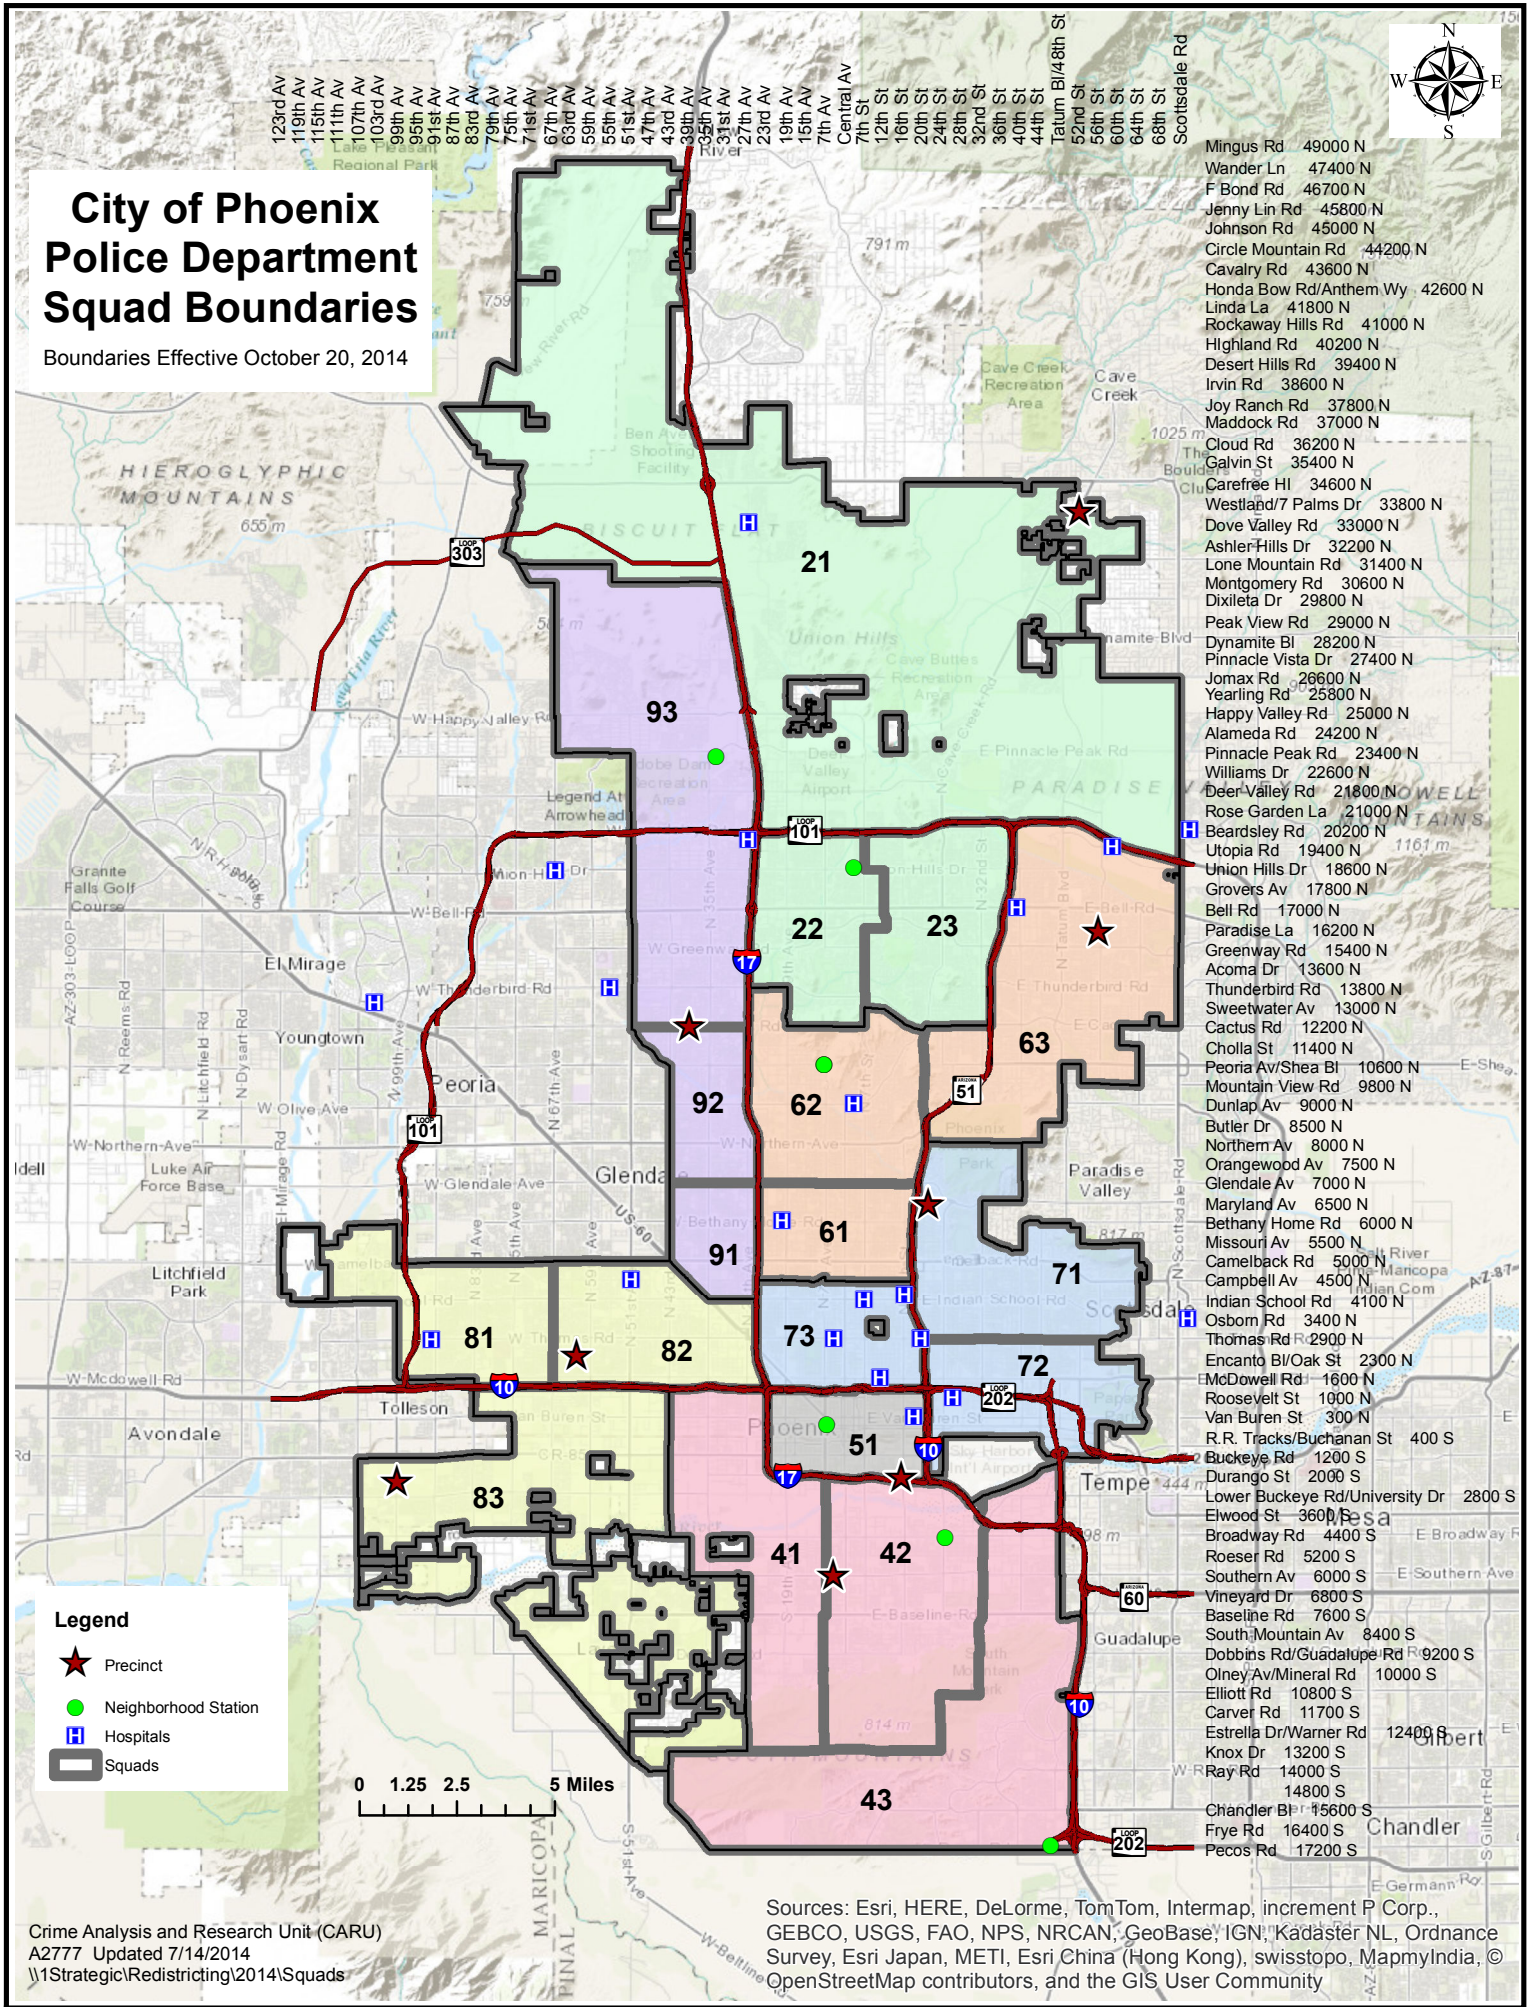

City of Phoenix Police Department Squad Boundaries

Boundaries Effective October 20, 2014

Mingus Rd	49000 N
Wander Ln	47400 N
F Bond Rd	46700 N
Jenny Lin Rd	45800 N
Johnson Rd	45000 N
Circle Mountain Rd	44200 N
Cavalry Rd	43600 N
Honda Bow Rd/Anthem Wy	42600 N
Linda La	41800 N
Rockaway Hills Rd	41000 N
Highland Rd	40200 N
Desert Hills Rd	39400 N
Irvin Rd	38600 N
Joy Ranch Rd	37800 N
Maddock Rd	37000 N
Cloud Rd	36200 N
Galvin St	35400 N
Carefree HI	34600 N
Westland/7 Palms Dr	33800 N
Dove Valley Rd	33000 N
Ashler-Hills Dr	32200 N
Lone Mountain Rd	31400 N
Montgomery Rd	30600 N
Dixileta Dr	29800 N
Peak View Rd	29000 N
Dynamite Bl	28200 N
Pinnacle Vista Dr	27400 N
Jomax Rd	26600 N
Yearling Rd	25800 N
Happy Valley Rd	25000 N
Alameda Rd	24200 N
Pinnacle Peak Rd	23400 N
Williams Dr	22600 N
Deer Valley Rd	21800 N
Rose Garden La	21000 N
Beardsley Rd	20200 N
Utopia Rd	19400 N
Union Hills Dr	18600 N
Grovers Av	17800 N
Bell Rd	17000 N
Paradise La	16200 N
Greenway Rd	15400 N
Acoma Dr	13600 N
Thunderbird Rd	13800 N
Sweetwater Av	13000 N
Cactus Rd	12200 N
Cholla St	11400 N
Peoria Av/Shea Bl	10600 N
Mountain View Rd	9800 N
Dunlap Av	9000 N
Butler Dr	8500 N
Northern Av	8000 N
Orangewood Av	7500 N
Glendale Av	7000 N
Maryland Av	6500 N
Bethany Home Rd	6000 N
Missouri Av	5500 N
Camelback Rd	5000 N
Campbell Av	4500 N
Indian School Rd	4100 N
Osborn Rd	3400 N
Thomas Rd	2900 N
Encanto Bl/Oak St	2300 N
McDowell Rd	1600 N
Roosevelt St	1000 N
Van Buren St	300 N
R.R. Tracks/Buchanan St	400 S
Buckeye Rd	1200 S
Durango St	2000 S
Lower Buckeye Rd/University Dr	2800 S
Elwood St	3600 S
Broadway Rd	4400 S
Roeser Rd	5200 S
Southern Av	6000 S
Vineyard Dr	6800 S
Baseline Rd	7600 S
South Mountain Av	8400 S
Dobbins Rd/Guadalupe Rd	9200 S
Oliney Av/Mineral Rd	10000 S
Elliott Rd	10800 S
Carver Rd	11700 S
Estrella Dr/Warner Rd	12400 S
Knox Dr	13200 S
Ray Rd	14000 S
14800 S	
Chandler Bl	15600 S
Frye Rd	16400 S
Pecos Rd	17200 S